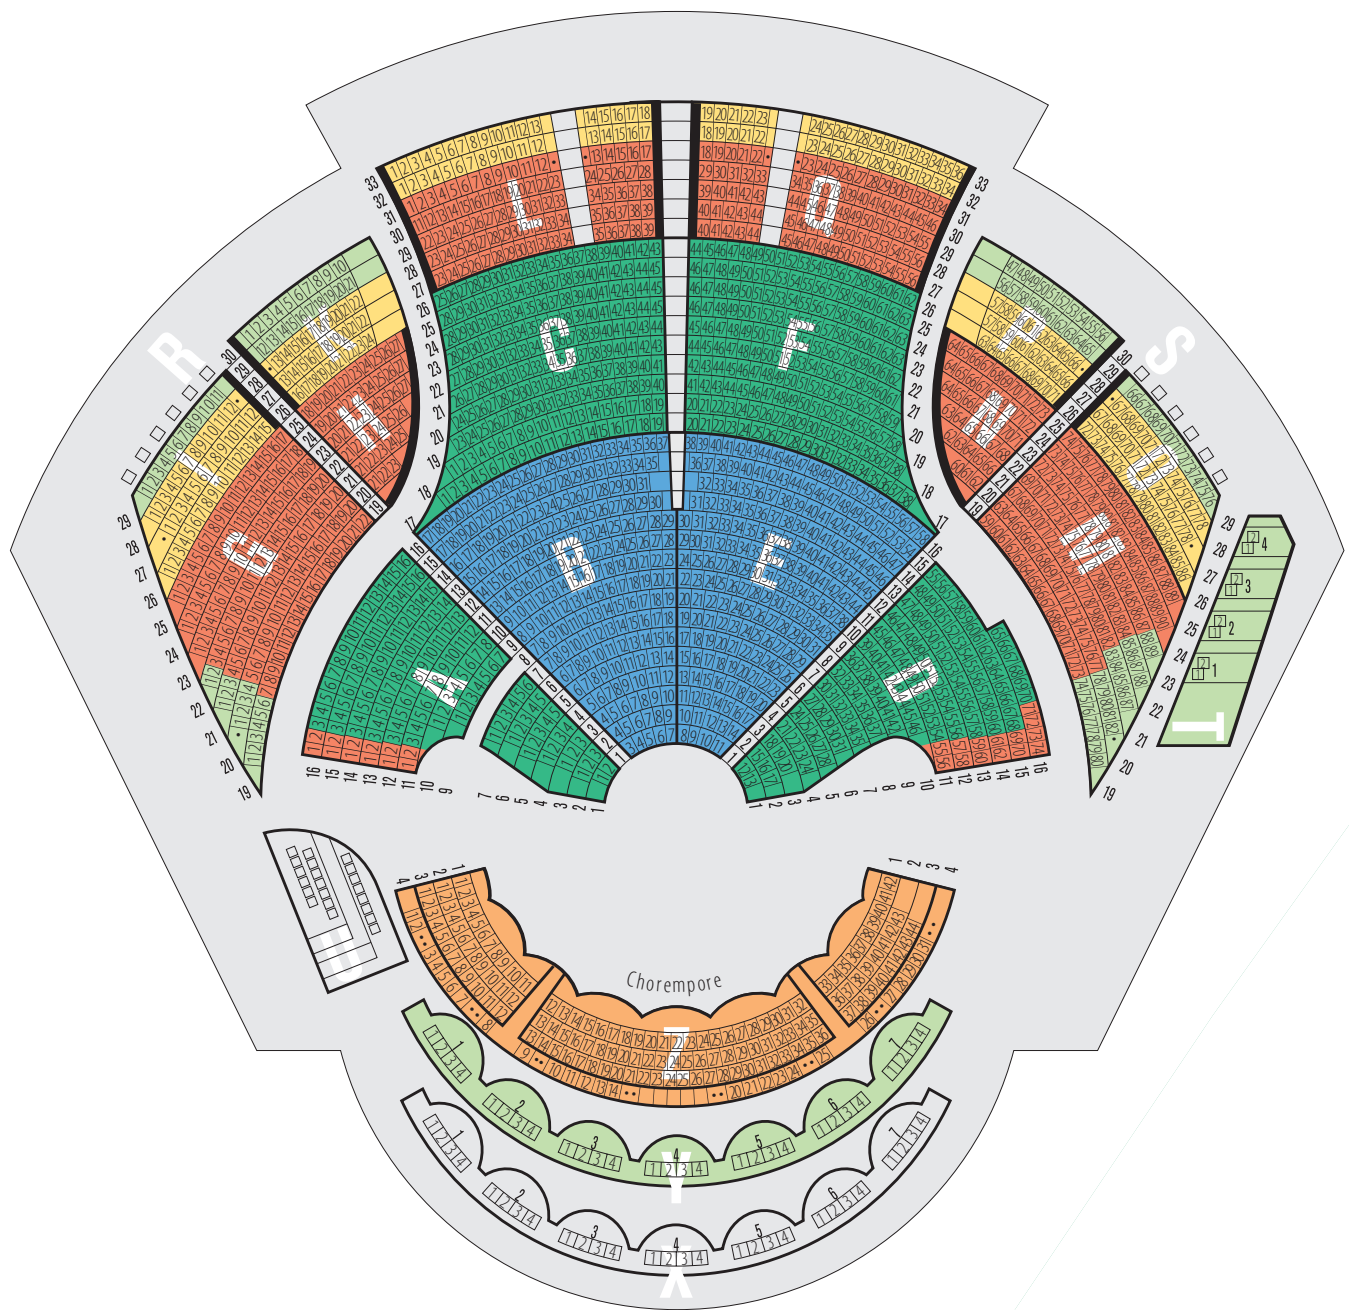

Kölner Philharmonie

I	BE
II	ACDF
III	GHLMNQ auch Seitenplätze A*D*
IV	IKOP auch Reihe 32 und 33 LQ
V	T*oY*o auch Seitenplätze GM Reihe 29 und 30 IKOP
VI	U*oX*o Balkone (Gehbehinderte s. Hinweis)
Z	Chorempore mit Rollstuhlplätzen (Reihe 4 o)
RS	Stehplätze & Rollstuhlplätze

Besucher in den Blöcken C und F kommen schneller ins Foyer, wenn sie die oberen Ausgänge benutzen.

Gehbehinderte brauchen für die X- und Y-Balkone jeweils nur neun Stufen zu überwinden.

Die Plätze in Block Z (Chorempore) erreichen Sie mit einem Aufzug, ohne Stufen überwinden zu müssen.

* In diesen Blöcken kann es Sichtbehinderungen geben.

o Diese Plätze werden nicht bei allen Konzerten angeboten.

— durchgehendes Treppengeländer. (Kein Durchgang)